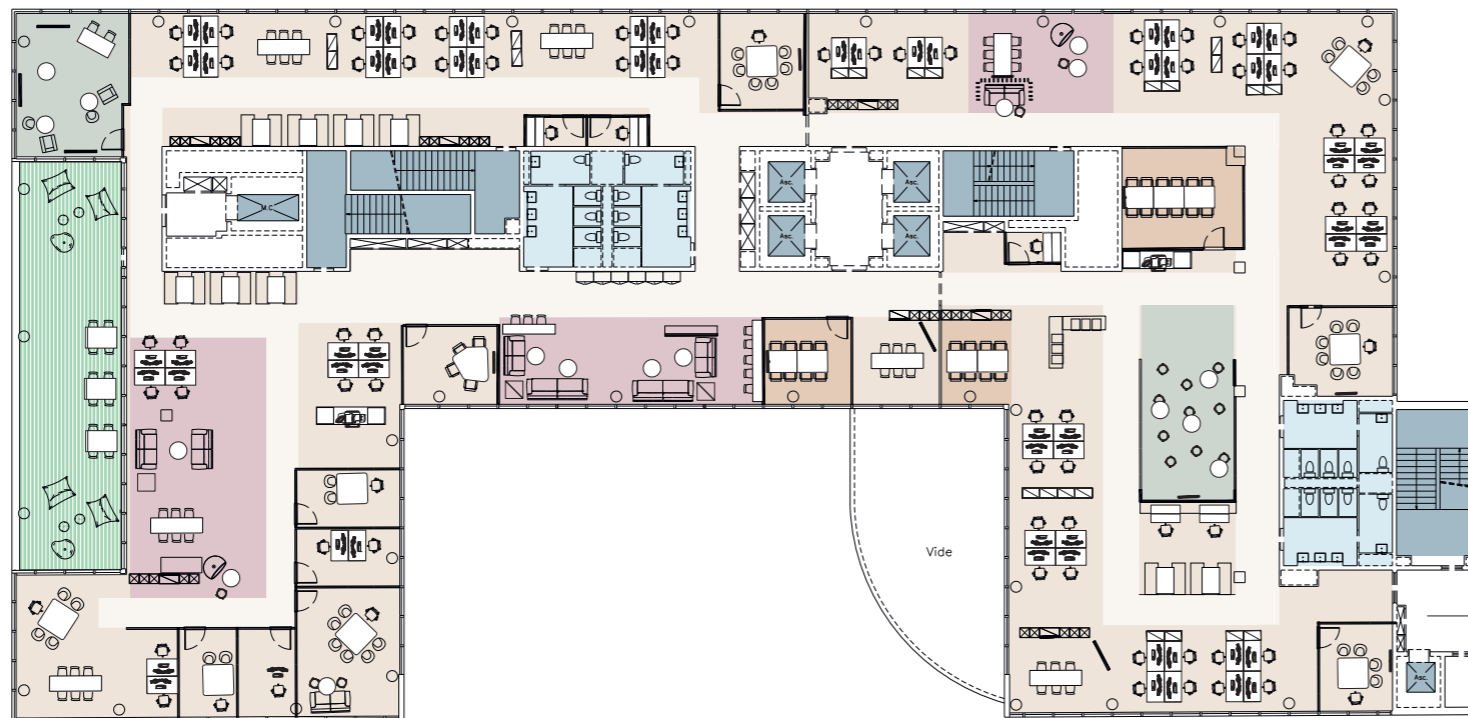

R+6

1 728 m²

Open Space Mixte

140 postes

LÉGENDE

- Bureaux
- Salles de réunion
- Espace détente/salon
- Accueil
- Sanitaires
- Circulations verticales
- Terrasses